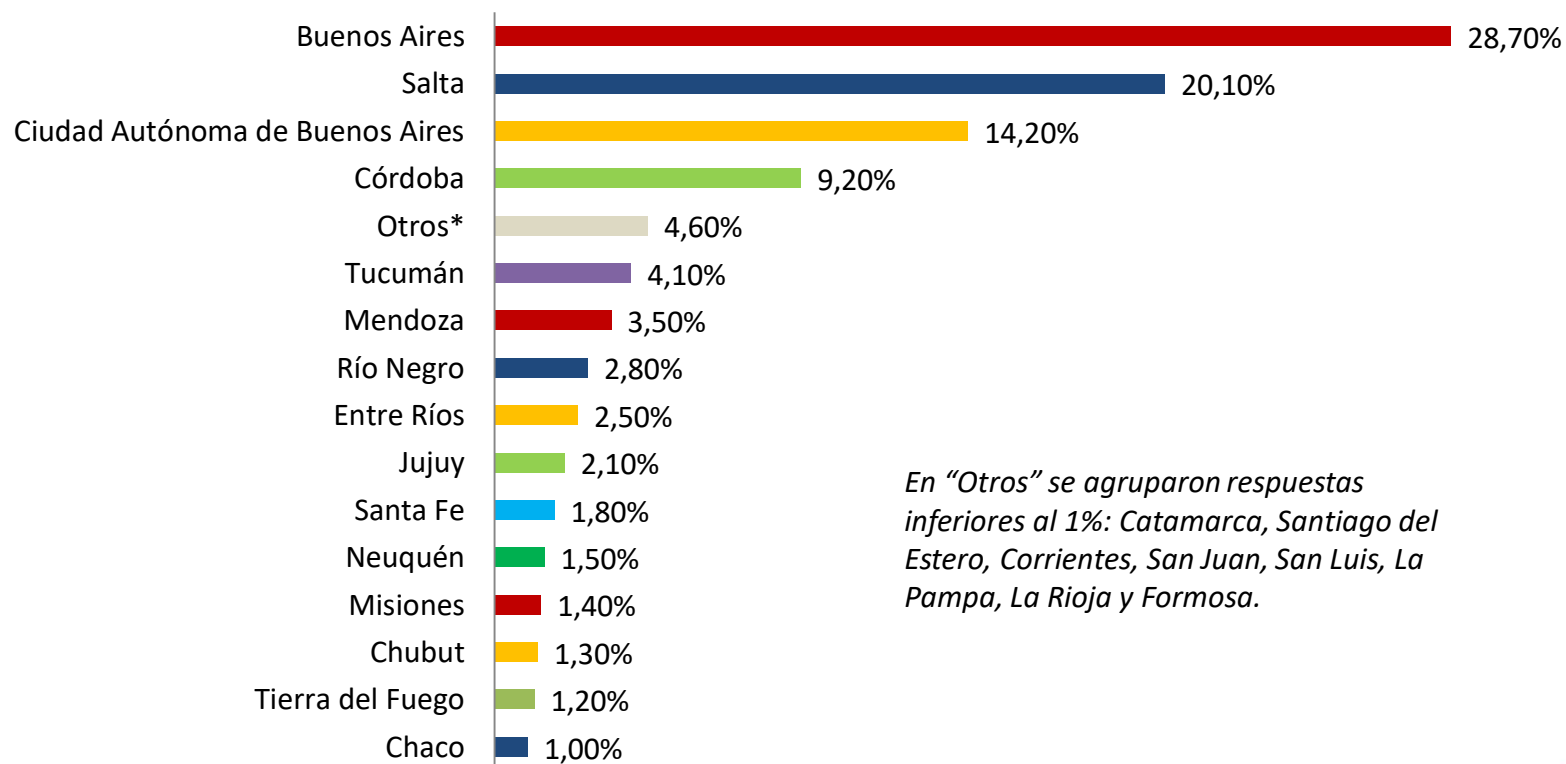

1000 Casos. Alcance nacional.

Salta
ARGENTINA

SONDEO DE OPINIÓN NACIONAL

Intención de viaje hacia Salta Post Covid 19

CONSULTA 4:

RESIDENCIA DE LA POBLACIÓN BAJO ESTUDIO

1000 Casos. Alcance nacional.

¡Gracias!