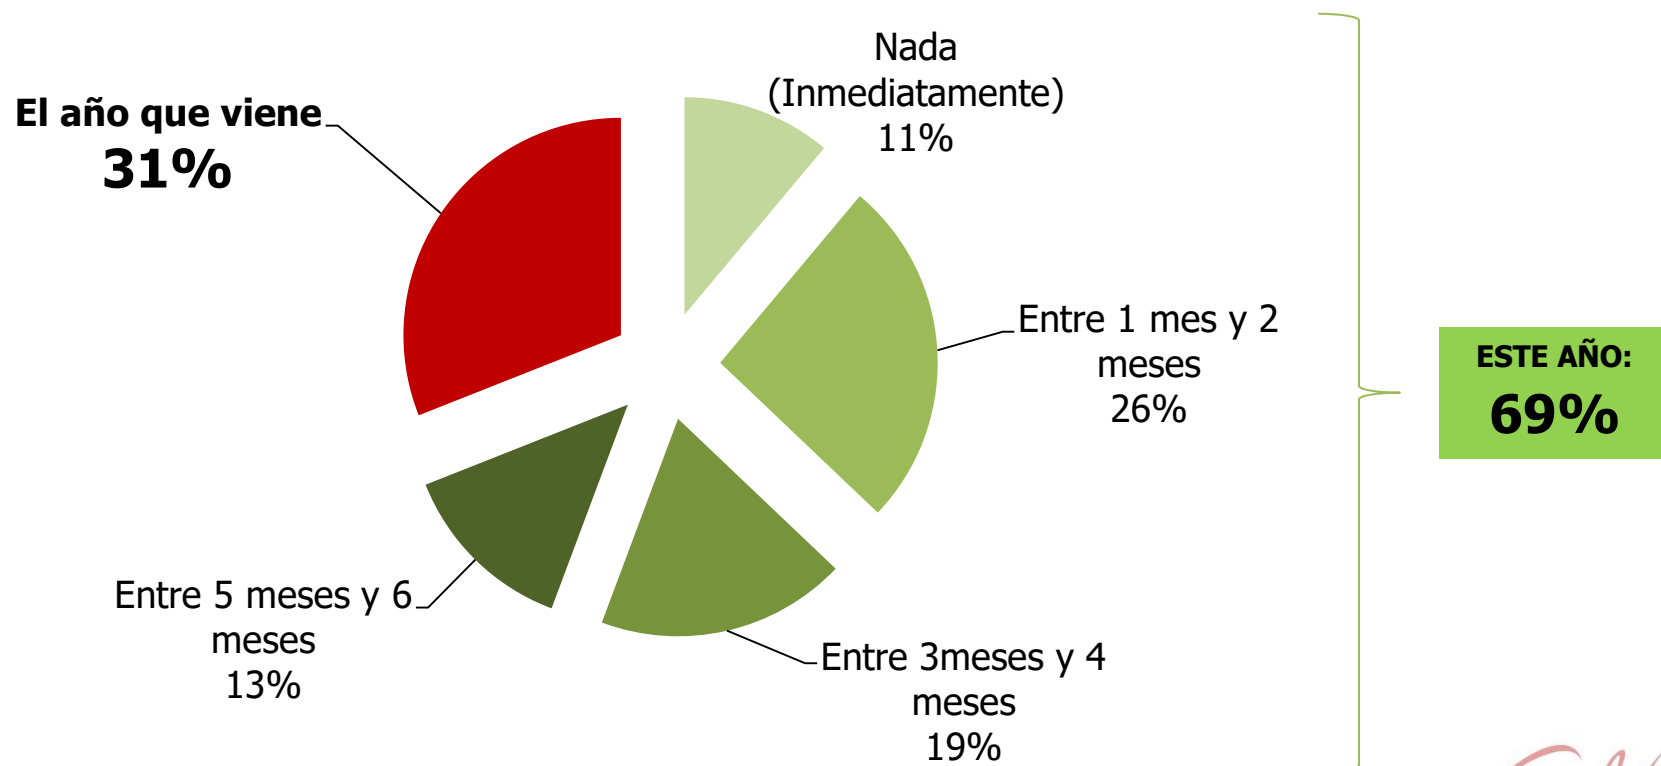

1000 Casos. Alcance nacional.

Salta
ARGENTINA

SONDEO DE OPINIÓN NACIONAL

Intención de viaje hacia Salta Post Covid 19

CONSULTA 2:

¿Cuánto tiempo post pandemia esperarías para viajar?

1000 Casos. Alcance nacional.